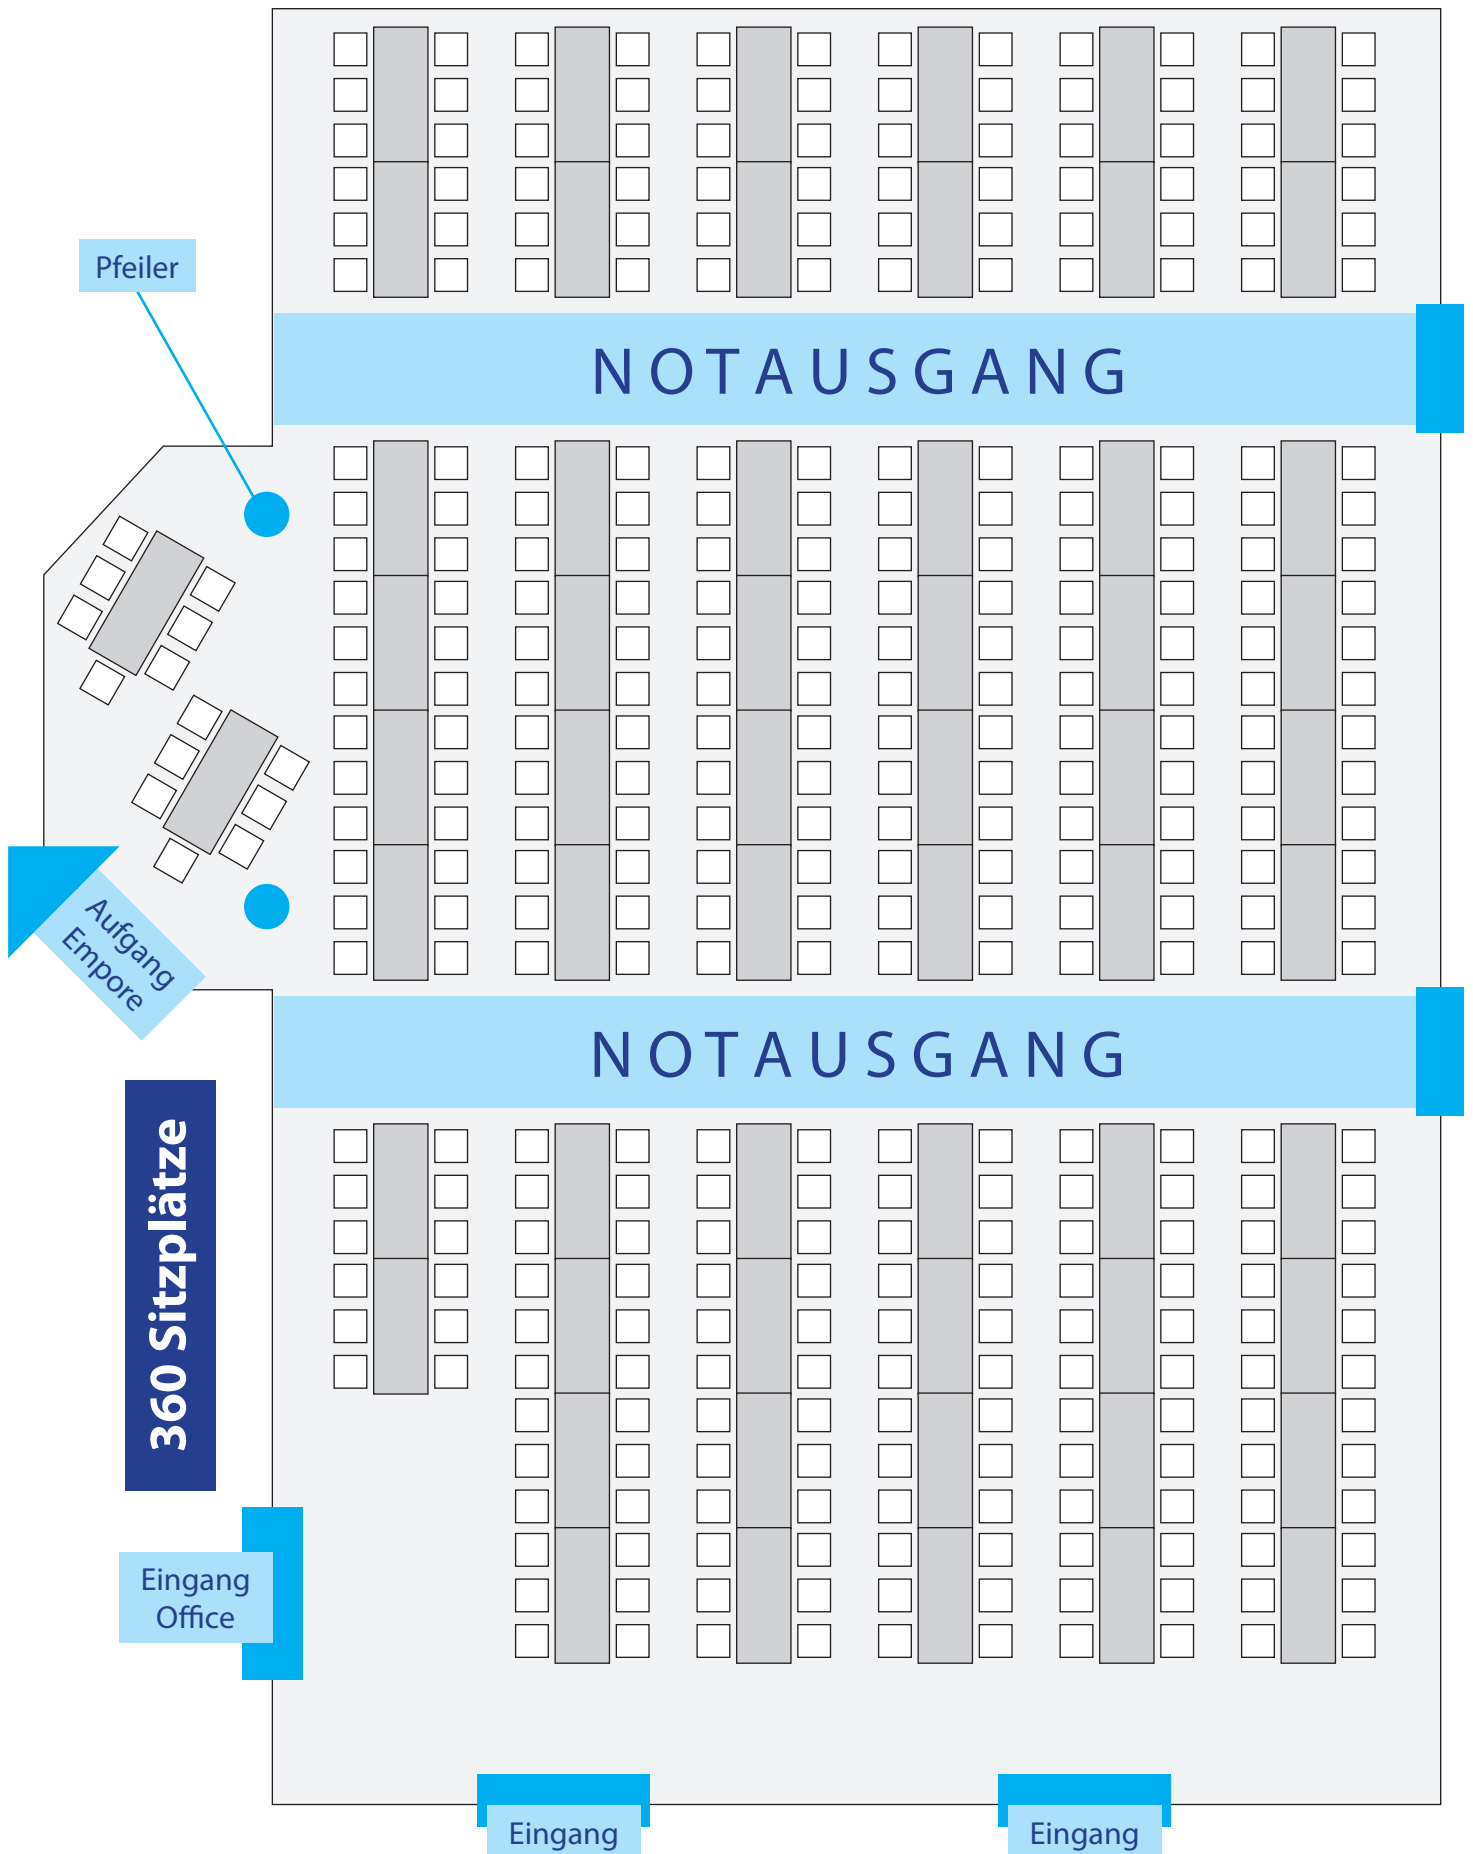

Bühne

Pfeiler

NOTAUSGANG

Aufgang
Empore

360 Sitzplätze

Eingang
Office

Eingang

Eingang

Bühne

Pfeiler

Treppe

117 Sitzplätze

Eingang